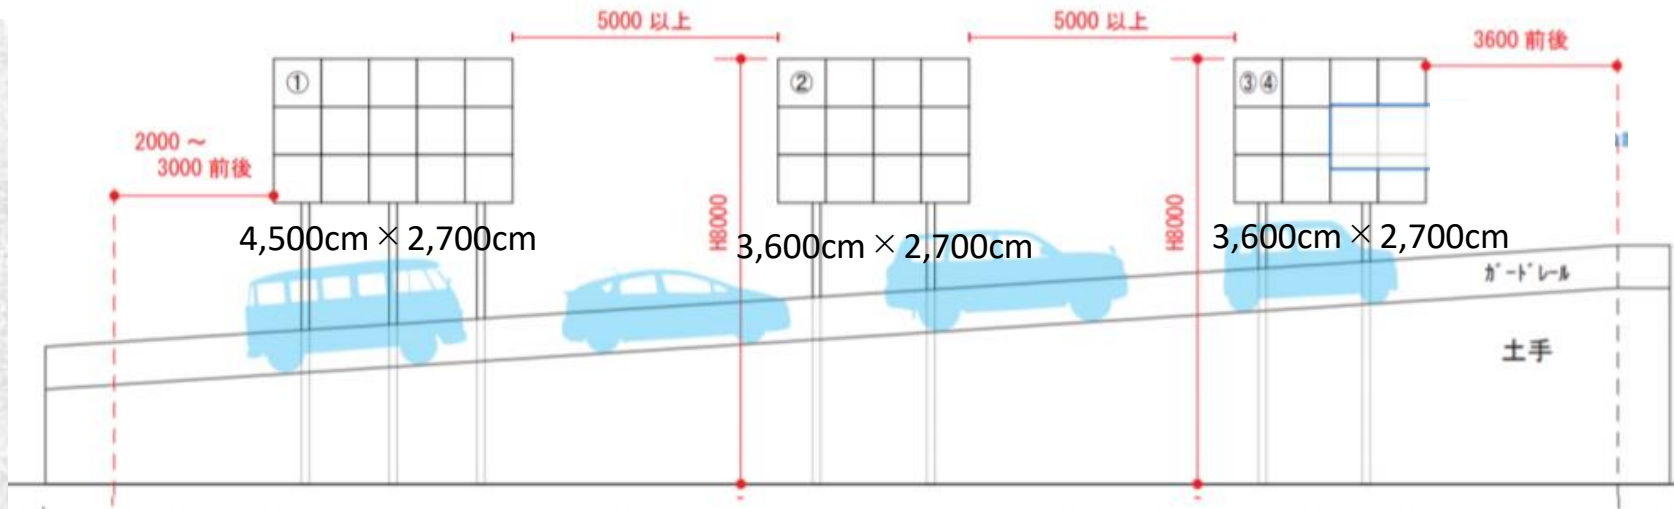

# 最高の立地に広告看板を出しませんか？

## この度、看板を新設しました。

問合せ先： (株)キー・ロジ

☎ 086-238-8171

✉ [info@key-logi.com](mailto:info@key-logi.com)

①

4,500 × 2,700cm

②

3,600 × 2,700cm

③

3,600 × 2,700cm

④

3,600 × 2,700cm